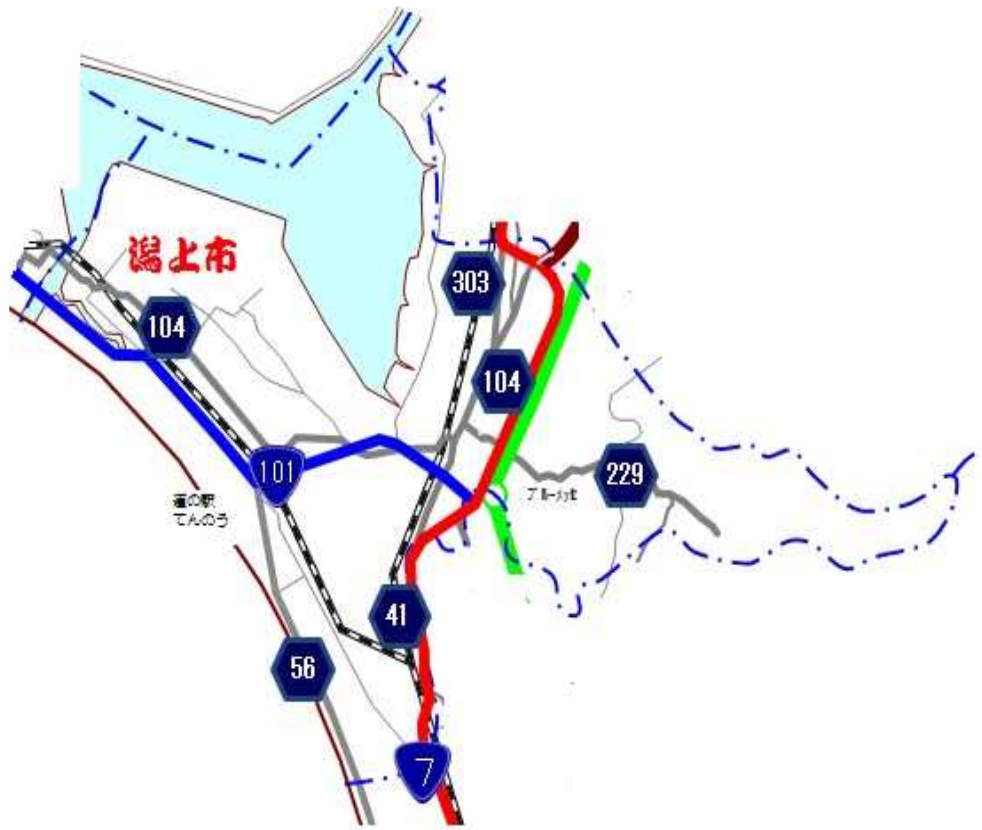

# 五城目町・八郎潟町・井川町の事故状況（H29・30年1月～6月）

▲ H29年の交通事     ✕ H30年の交通事

# 大湊村の事故状況（H29・30年1月～6月）

▲ H29年の交通事故

✕ H30年の交通事故

# 潟上市の事故状況 (H29・30年1月～6月)

▲ H29年の交通事故

✕ H30年の交通事故