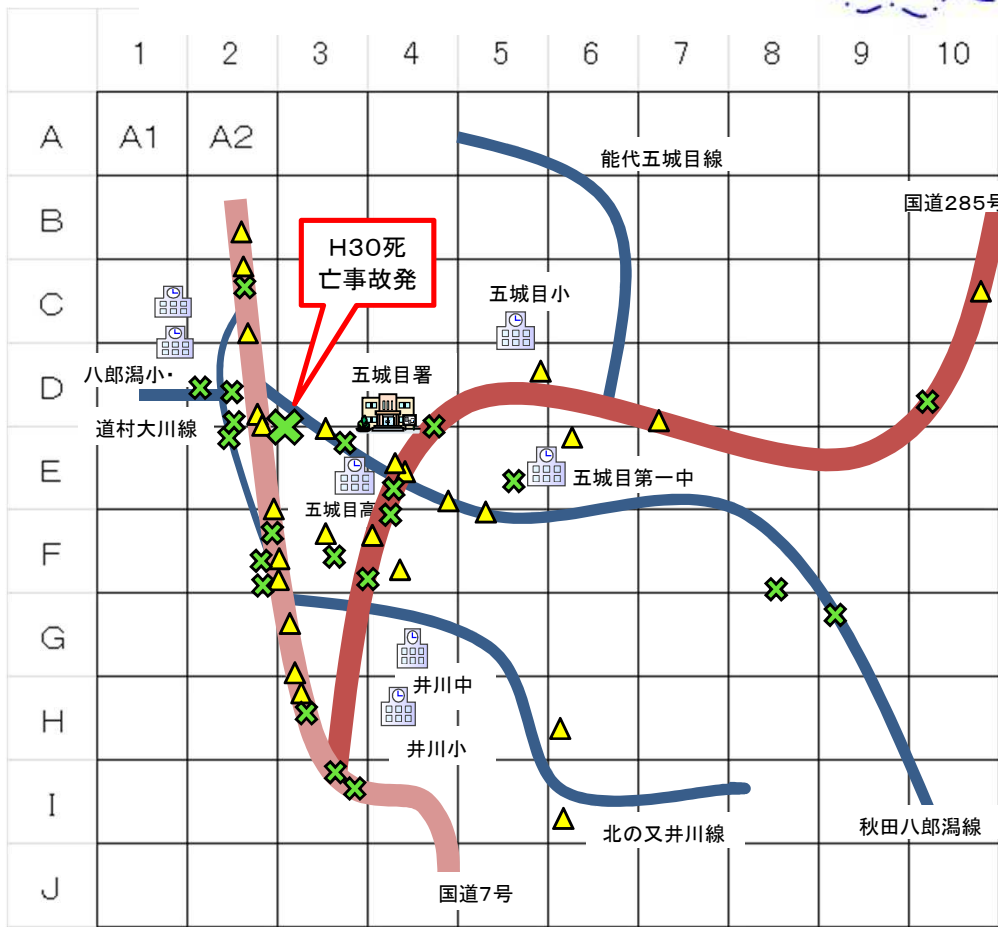

# 五城目町・八郎潟町・井川町の事故状況（H29・30年1月～6月）

▲ H29年の交通事     ✕ H30年の交通事

# 大湊村の事故状況（H29・30年1月～6月）

▲ H29年の交通事故

✕ H30年の交通事故

# 潟上市の事故状況 (H29・30年1月～6月)

▲ H29年の交通事故

✕ H30年の交通事故