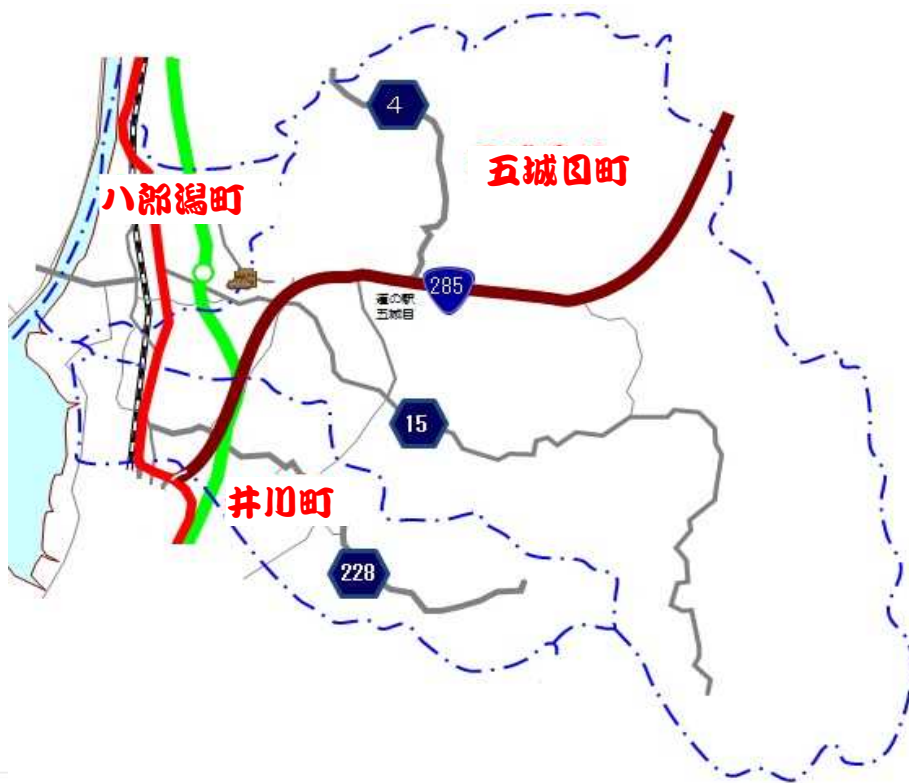

# 五城目町・八郎潟町・井川町の事故状況（H29・30年1月～6月）

▲ H29年の交通事     ✕ H30年の交通事

# 大湊村の事故状況（H29・30年1月～6月）

▲ H29年の交通事故

✕ H30年の交通事故

# 潟上市の事故状況 (H29・30年1月～6月)

▲ H29年の交通事故

✕ H30年の交通事故