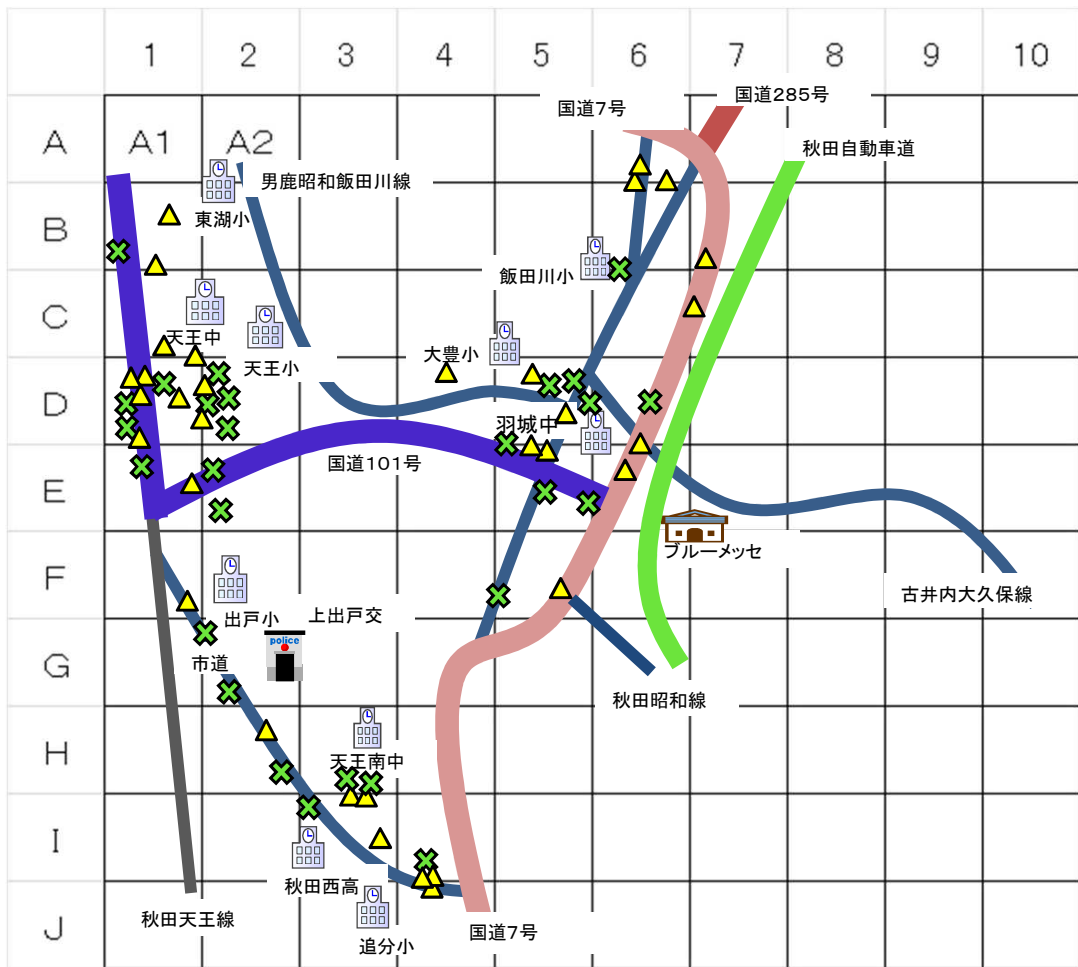

# 五城目町・八郎潟町・井川町の事故状況（H29・30年1月～6月）

▲ H29年の交通事     ✕ H30年の交通事

# 大湊村の事故状況（H29・30年1月～6月）

▲ H29年の交通事故

✕ H30年の交通事故

# 潟上市の事故状況 (H29・30年1月～6月)

▲ H29年の交通事故

✕ H30年の交通事故