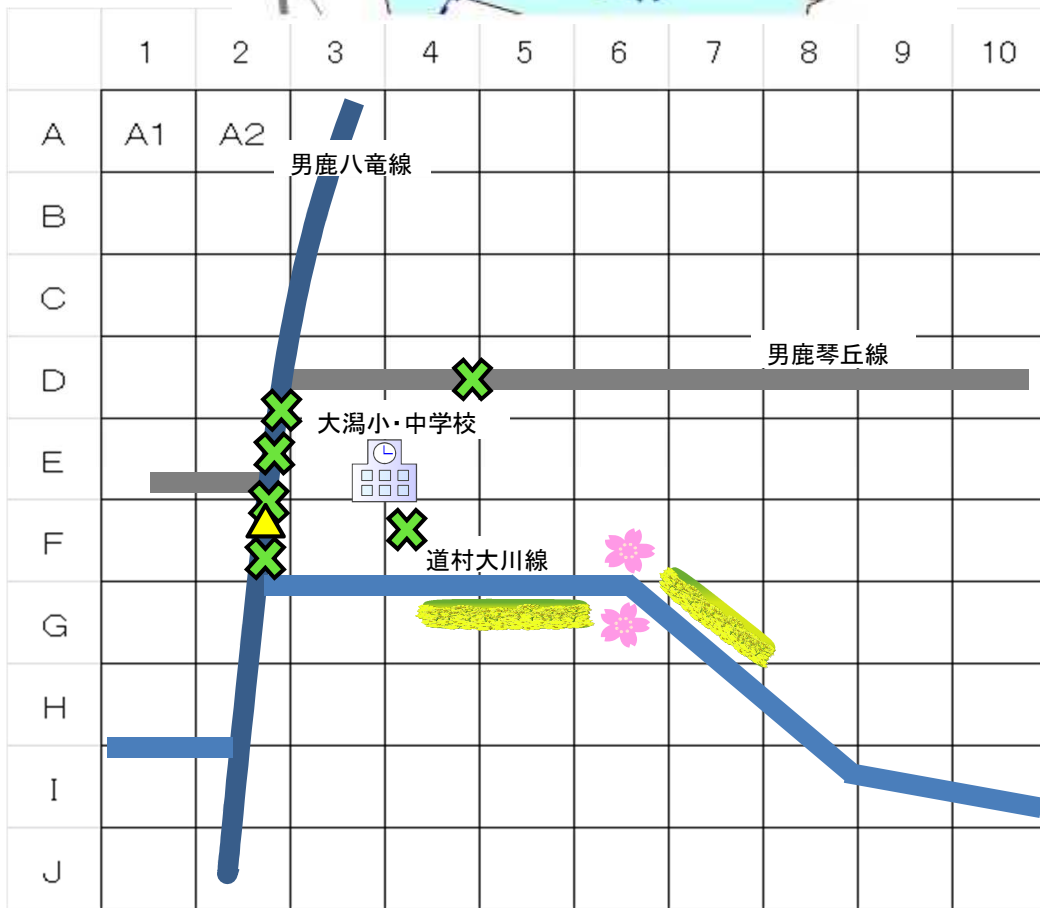

# 五城目町・八郎潟町・井川町の事故状況（H29・30年1月～6月）

▲ H29年の交通事     ✕ H30年の交通事

# 大湊村の事故状況（H29・30年1月～6月）

▲ H29年の交通事故

✕ H30年の交通事故

# 潟上市の事故状況 (H29・30年1月～6月)

▲ H29年の交通事故

✕ H30年の交通事故