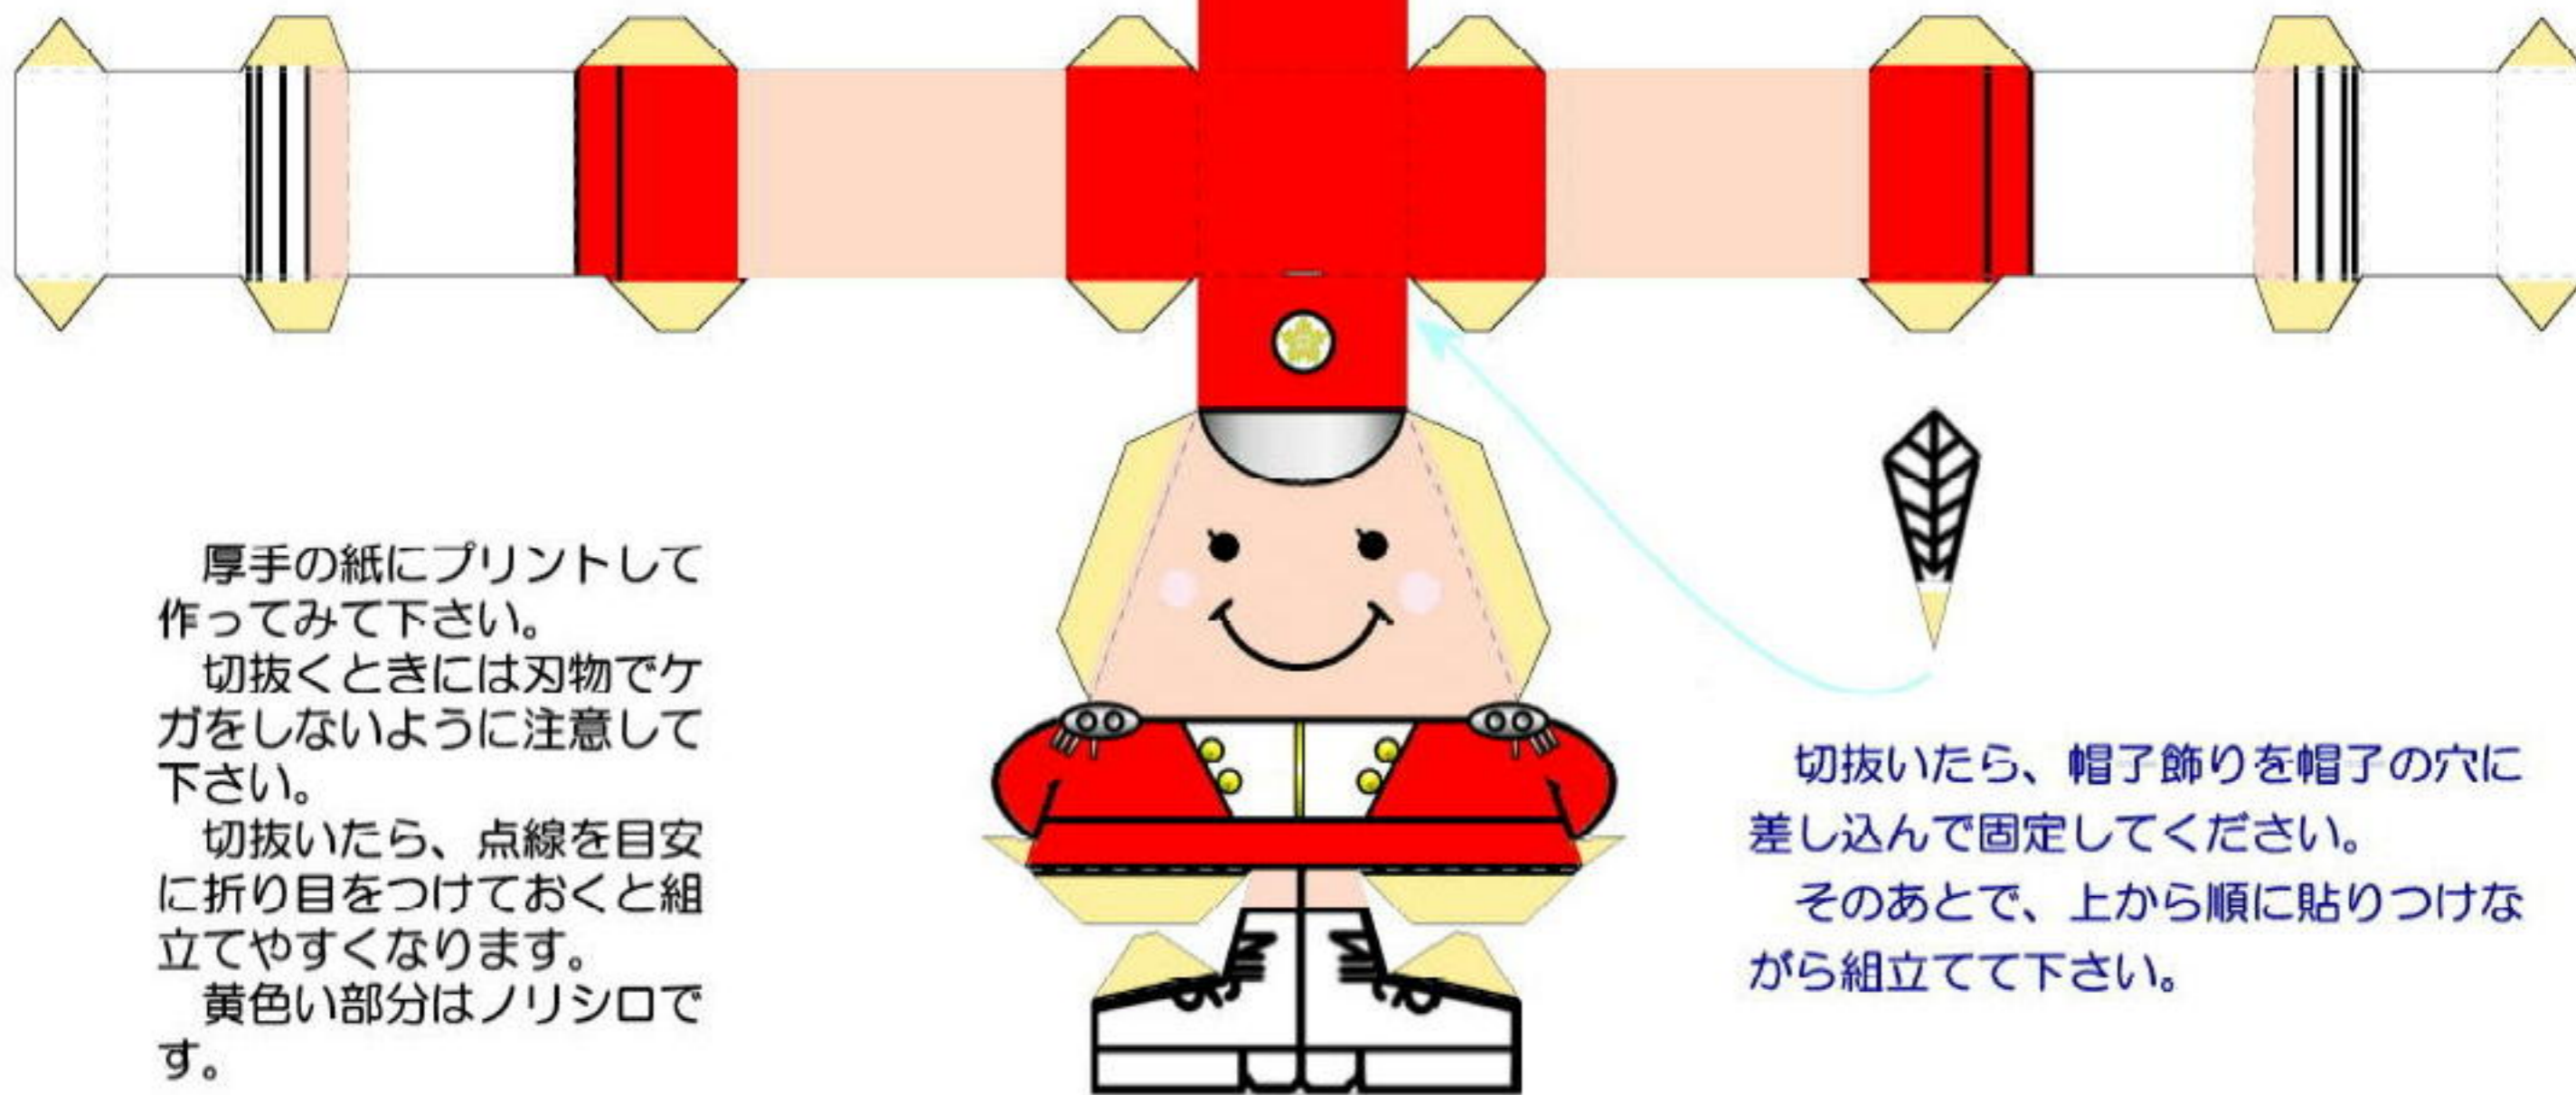

秋田県警察広報用 ペーパークラフト (県警マスコット「あいちゃん」)

「あいちゃん」は「まもるくん」とともに
秋田県警察のマスコット・キャラクターとして、
各種イベントや行事に活躍しています。

完成品の参考写真です。

厚手の普通紙に印刷して作った
例の写真です。
印刷する紙によって色目は変わ
ります。

厚手の紙にプリントして
作ってみてください。

切抜くときには刃物でケ
ガをしないように注意して
下さい。

切抜いたら、点線を目安
に折り目をつけておくと組
立てやすくなります。

黄色い部分はノリシロで
す。

切抜いたら、帽子飾りを帽子の穴に
差し込んで固定してください。

そのあとで、上から順に貼りつけな
がら組立てて下さい。